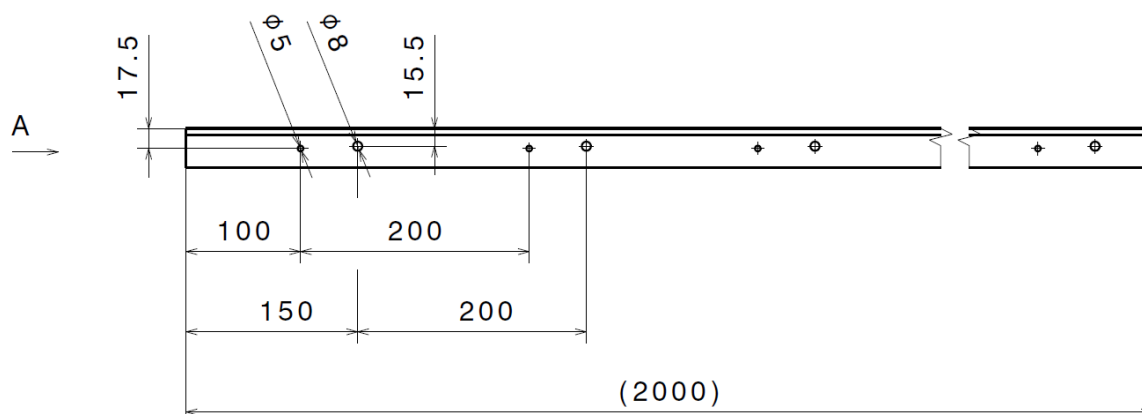

Montážní horizontální lišta

graseko

Parametry

Objednávkové číslo	L1000, L1200, L1400, L1600, L1800, L2000
Umístění	Interiér, exteriér
Délka lišty	1000 mm, 1200 mm, 1400 mm, 1600 mm, 1800 mm, 2000 mm
Výška lišty	34 mm
Hloubka lišty	9 mm
Hmotnost lišty 1000 mm	450 g
Materiál	Pozinkovaný plech tl. 1,5 mm
Barva	Zinková