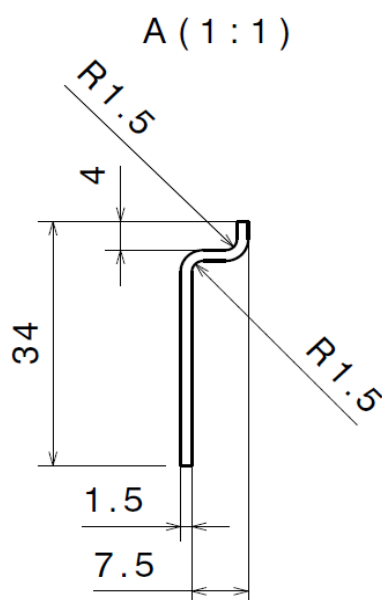

Montážní horizontální lišta

graseko

Parametry

Objednávkové číslo	L1000, L1200, L1400, L1600, L1800, L2000
Umístění	Interiér, exteriér
Délka lišty	1000 mm, 1200 mm, 1400 mm, 1600 mm, 1800 mm, 2000 mm
Výška lišty	34 mm
Hloubka lišty	9 mm
Hmotnost lišty 1000 mm	450 g
Materiál	Pozinkovaný plech tl. 1,5 mm
Barva	Zinková