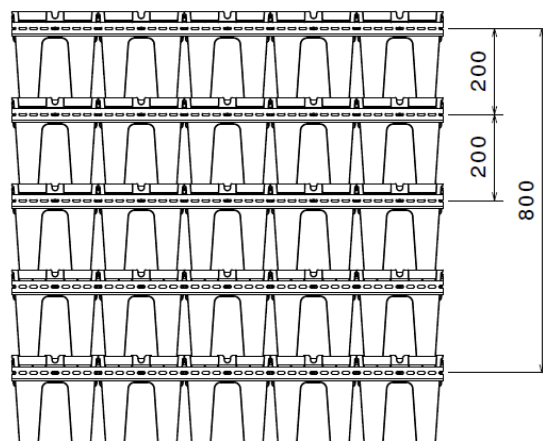

Graseko Wall Box 2

graseko

Parametry

Objednávkové číslo	GWB 2
Umístění	Interiér, exteriér
Šířka truhlíku	200 mm
Výška truhlíku	200 mm
Hloubka včetně montážní lišty	174 mm
Hmotnost truhlíku*	375 g
Hmotnost truhlíku**	3,6 kg
Objem nádoby	2,8 l
Materiál	Speciální polypropylen se samozhášecí přísadou
Barva	Antracitová matná (RAL 7016)
Odolnost	Reakce na oheň třídy B; Vyšší odolnost vůči UV záření; Odolnost proti bakteriím, plísním, hnojivům.

* Hmotnost je uvedena pro pěstební nádobu, montážní lišty a jistící šroub.

** Celková hmotnost truhlíku a lišty, včetně substrátu, rostliny, zavlažovacího potrubí, v zavlaženém stavu.

Výrobce:
graseko, s.r.o.
Blanická 217/86, 724 00 Ostrava