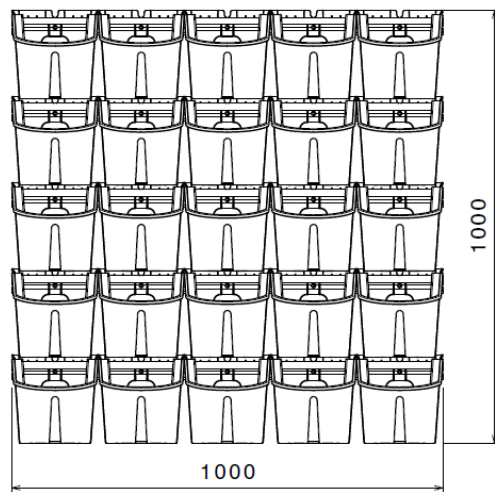

Graseko Wall Box 2

graseko

Parametry

Objednávkové číslo	GWB 2
Umístění	Interiér, exteriér
Šířka truhlíku	200 mm
Výška truhlíku	200 mm
Hloubka včetně montážní lišty	174 mm
Hmotnost truhlíku*	375 g
Hmotnost truhlíku**	3,6 kg
Objem nádoby	2,8 l
Materiál	Speciální polypropylen se samozhášecí přísadou
Barva	Antracitová matná (RAL 7016)
Odolnost	Reakce na oheň třídy B; Vyšší odolnost vůči UV záření; Odolnost proti bakteriím, plísním, hnojivům.

* Hmotnost je uvedena pro pěstební nádobu, montážní lišty a jistící šroub.

** Celková hmotnost truhlíku a lišty, včetně substrátu, rostliny, zavlažovacího potrubí, v zavlaženém stavu.

Výrobce:
graseko, s.r.o.
Blanická 217/86, 724 00 Ostrava