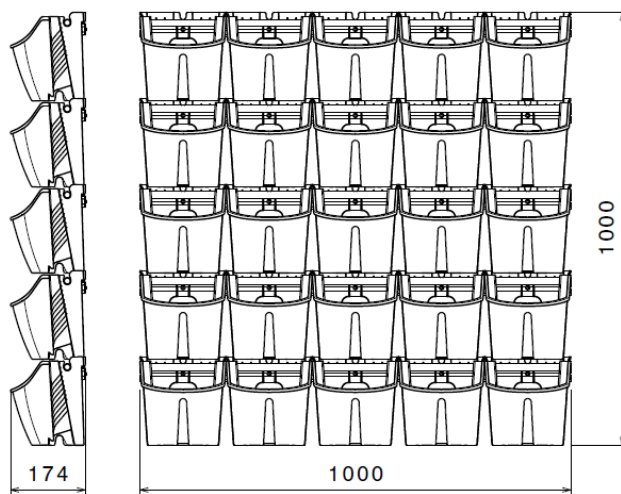

Graseko Wall Box 1

graseko

Parametry

Objednávkové číslo	GWB 1
Umístění	Interiér, exteriér
Šířka truhlíku	200 mm
Výška truhlíku	200 mm
Hloubka včetně montážní lišty	174 mm
Hmotnost truhlíku*	350 g
Hmotnost truhlíku**	3,6 kg
Objem nádoby	2,8 l
Materiál	Recyklovaný polypropylen
Barva	Černá matná
Odolnost	proti bakteriím, plísním, hnojivům

* Hmotnost je uvedena pro pěstební nádobu, montážní lištu a jistící šroub.

** Celková hmotnost truhlíku a lišty, včetně substrátu, rostliny, zavlažovacího potrubí, v zavlaženém stavu.

Výrobce:
graseko, s.r.o.
Blanická 217/86, 724 00 Ostrava