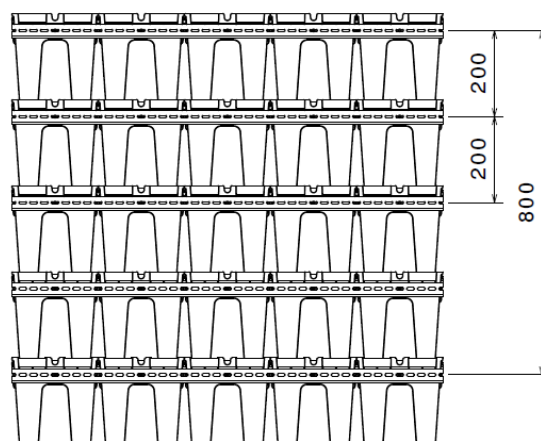

Graseko Wall Box 1

graseko

Parametry

Objednávkové číslo	GWB 1
Umístění	Interiér, exteriér
Šířka truhlíku	200 mm
Výška truhlíku	200 mm
Hloubka včetně montážní lišty	174 mm
Hmotnost truhlíku*	350 g
Hmotnost truhlíku**	3,6 kg
Objem nádoby	2,8 l
Materiál	Recyklovaný polypropylen
Barva	Černá matná
Odolnost	proti bakteriím, plísním, hnojivům

* Hmotnost je uvedena pro pěstební nádobu, montážní lištu a jistící šroub.

** Celková hmotnost truhlíku a lišty, včetně substrátu, rostliny, zavlažovacího potrubí, v zavlaženém stavu.

Výrobce:
graseko, s.r.o.
Blanická 217/86, 724 00 Ostrava